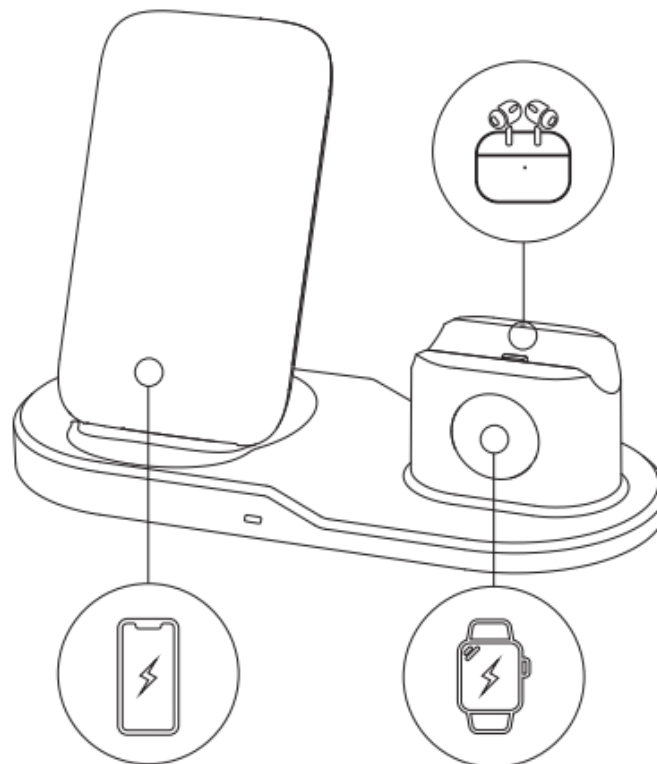

3-i-1 rask trådløs ladestasjon W45

Spesifikasjoner:

- Inngang: DC 5V / 2A, 9V / 1.67A
- Klokke utgang: 2W
- Hodetelefonutgang: 3W
- Mobiltelefon utgang: 5W / 7.5W / 10W
- Grensesnitt: Type-C
- Overføringsavstand: opptil 8 mm
- Hovedkontroll chip: ST

Produktinformasjon

- Ladebase for smarttelefon
- Ladebase for smartklokke
- Ladebase for AirPods

LED-indikator

- Rød og blå lys slås på i 1s: strøm tilkoblet
- Rødt lys: standby modus
- Blått lys: lading
- Blått lys blinker: metallegeme oppdaget eller unormal lading